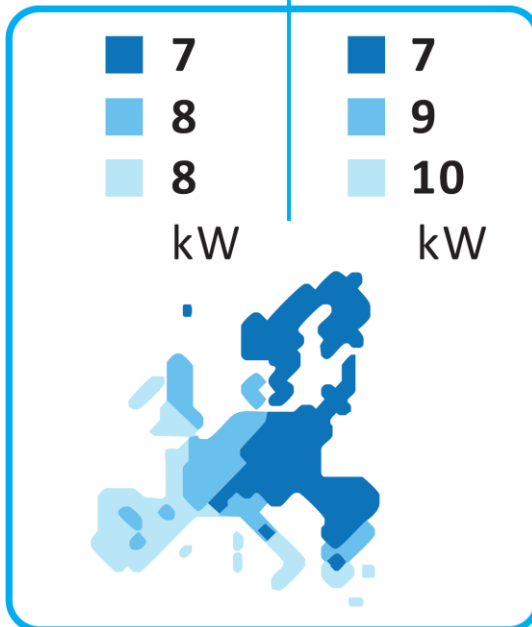

2019

811/2013