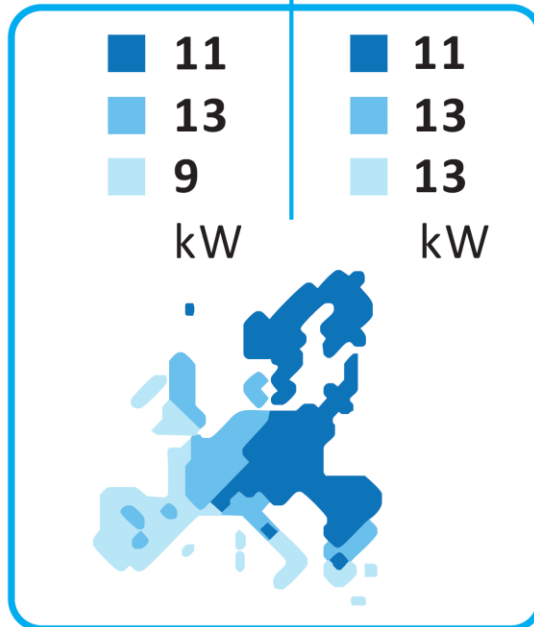

THAITI 116 T P0

55°C

35°C

A++

A++

2019

811/2013