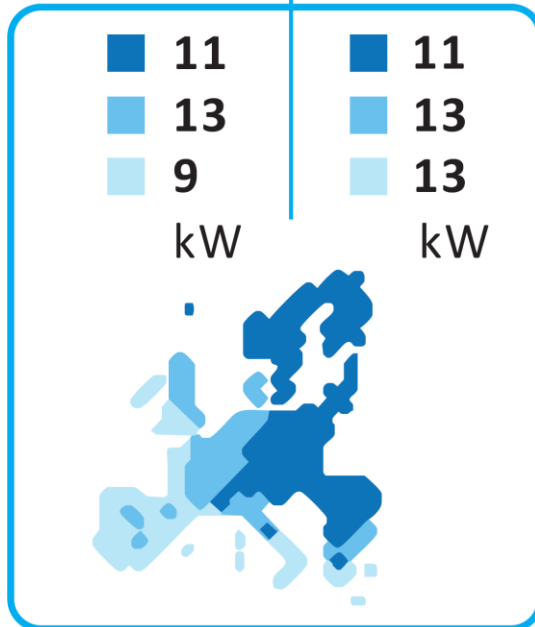

THAITI 116 M P0

55°C

35°C

A++

A++

**ENERG**  
енергия · ενεργεια

Y IJA  
IE IA

Model