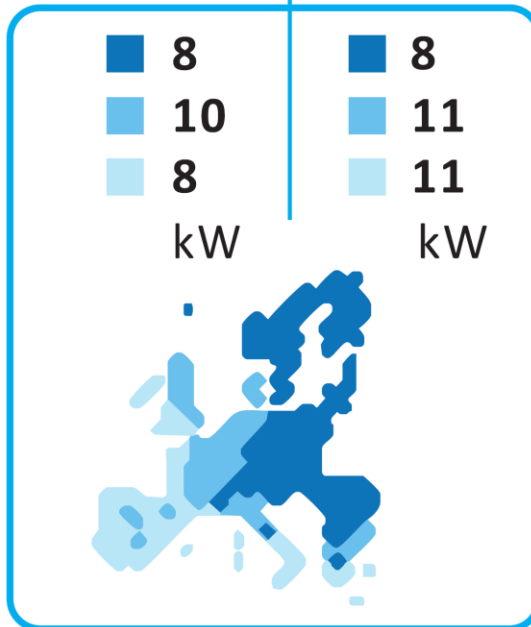

35°C

A++

A+++

**ENERG**  
енергия · ενεργεια

Y IJA  
IE IA

Model

THAITI 114 M P0

55°C