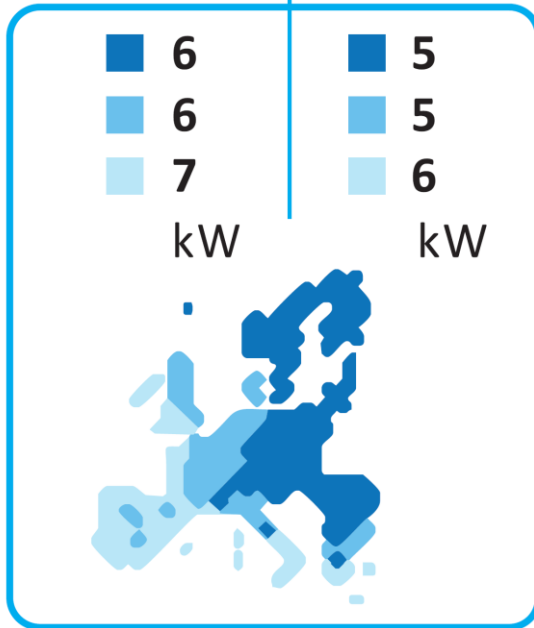

**ENERG**  
енергия · ενεργεια

Y IJA  
IE IA

Model

THAITI 106 M P0

55°C

35°C

A++

A+++