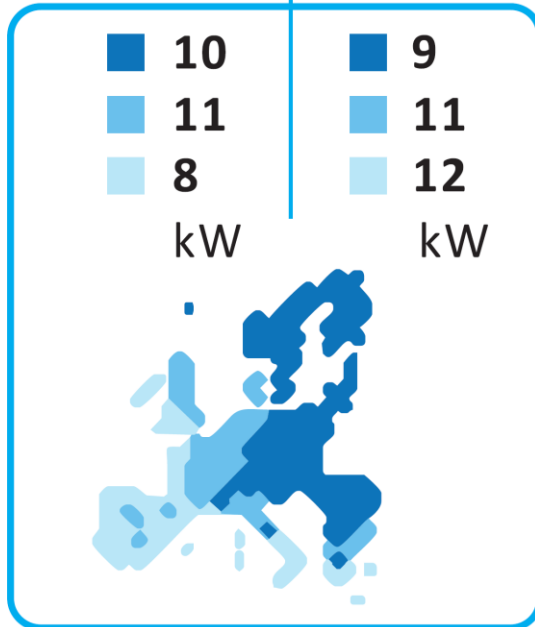

35°C

A++

A+++

**ENERG**  
енергия · ενεργεια

Y IJA  
IE IA

Model

THAITI 114 M P0

55°C

35°C

A++

A++

2019

811/2013

**ENERG**  
енергия · ενεργεια

Y IJA  
IE IA

Model