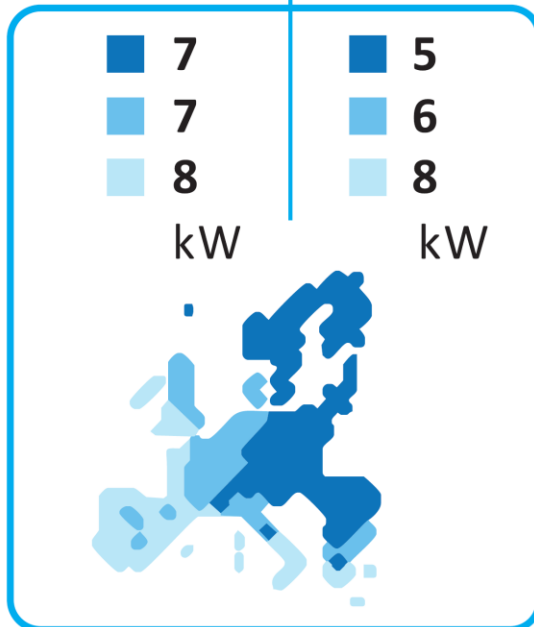

2019

811/2013

**ENERG**  
енергия · ενεργεια

Model

THAITI 108 M P0

55°C

35°C

2019